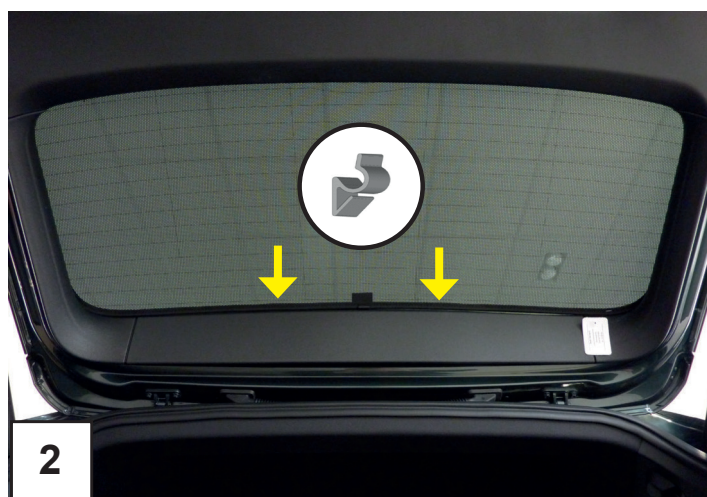

Date: 19-02-2020

DK INSTALLATIONSVEJLEDNING   **CZ** POKYNY K INSTALACI   **PL** INSTRUKCJE MONTAŻU
RU ИНСТРУКЦИИ ПО УСТАНОВКЕ   **HU** BESZERELÉSI ÚTMUTATÓ

www.climair.de