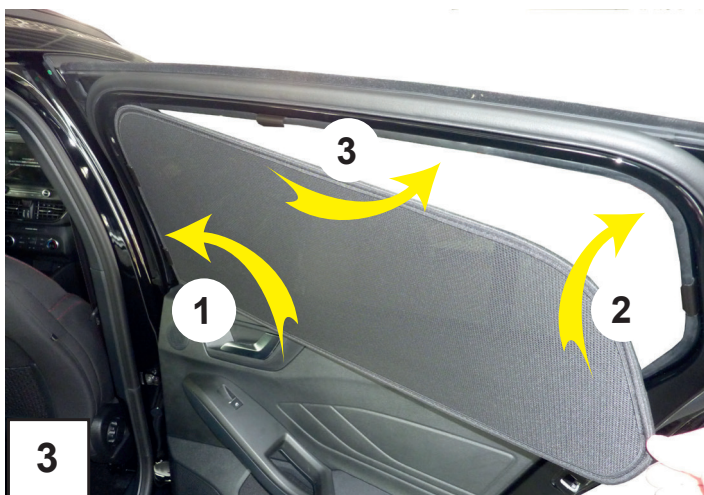

2 x

a

10 x

SC3 - 40

Date: 19-02-2020

DK INSTALLATIONSVEJLEDNING **CZ** POKYNY K INSTALACI **PL** INSTRUKCJE MONTAŻU
RU ИНСТРУКЦИИ ПО УСТАНОВКЕ **HU** BESZERELÉSI ÚTMUTATÓ

www.climair.de

D MONTAGEANLEITUNG