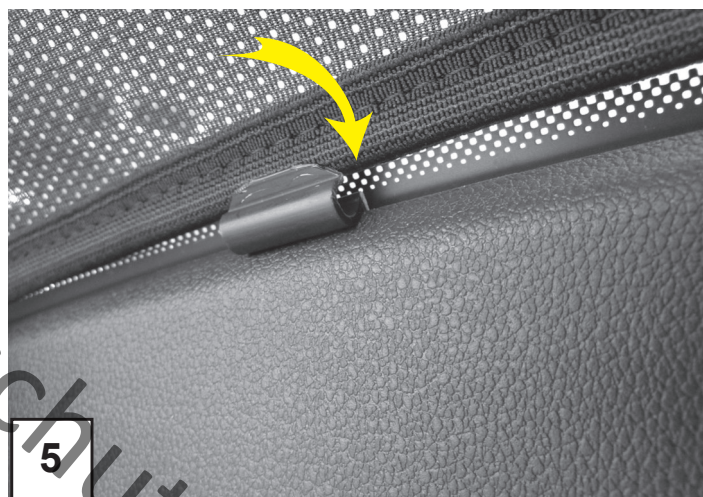

Date: 19-02-2020

DK INSTALLATIONSVEJLEDNING **CZ** POKYNY K INSTALACI **PL** INSTRUKCJE MONTAŻU
RU ИНСТРУКЦИИ ПО УСТАНОВКЕ **HU** BESZERELÉSI ÚTMUTATÓ

www.climair.de